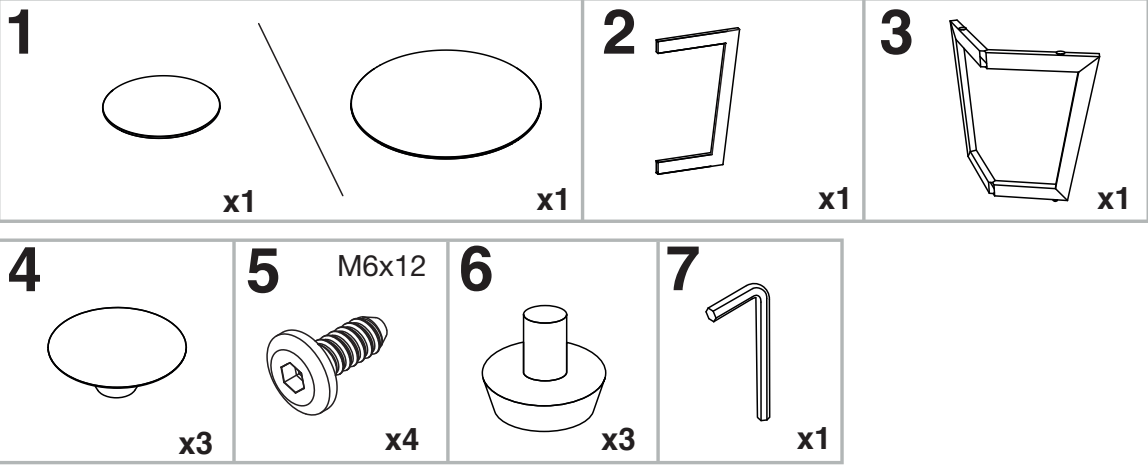

10 min

Tenir les enfants à l'écart lors du montage - Ne jamais soulever la table par le plateau
Keep children away during assembly - Do not carry the table upper plate
Kinder bei der Montage fernhalten – Niemals den Tisch an den Platten hochheben

INSTRUCTIONS D'ASSEMBLAGE / ASSEMBLY INSTRUCTIONS / MONTAGEANLEITUNG

01

02

03

04