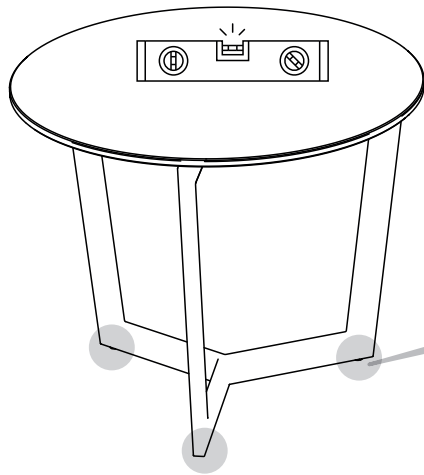

CONSEILS D'ENTRETIEN / CARE INSTRUCTIONS / PFLEGEHINWEISE