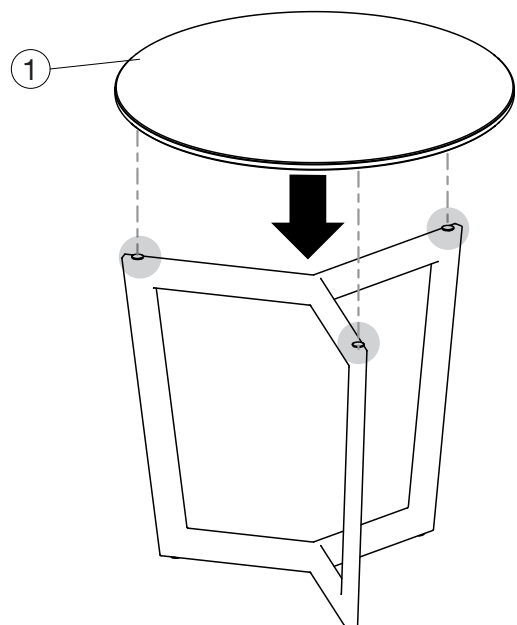

10 min

Tenir les enfants à l'écart lors du montage - Ne jamais soulever la table par le plateau
Keep children away during assembly - Do not carry the table upper plate
Kinder bei der Montage fernhalten – Niemals den Tisch an den Platten hochheben

INSTRUCTIONS D'ASSEMBLAGE / ASSEMBLY INSTRUCTIONS / MONTAGEANLEITUNG

01

02

03

04