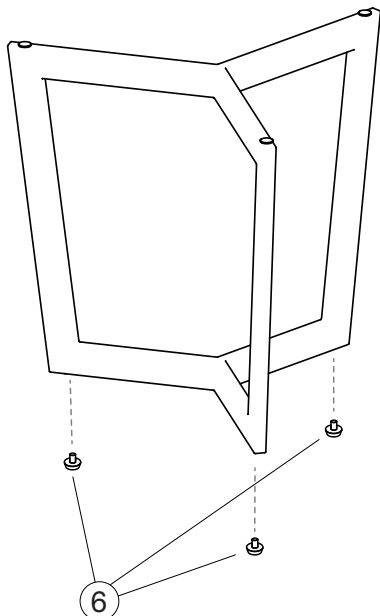

10 min

Tenir les enfants à l'écart lors du montage - Ne jamais soulever la table par le plateau
Keep children away during assembly - Do not carry the table upper plate
Kinder bei der Montage fernhalten – Niemals den Tisch an den Platten hochheben

INSTRUCTIONS D'ASSEMBLAGE / ASSEMBLY INSTRUCTIONS / MONTAGEANLEITUNG

01

02

03

04