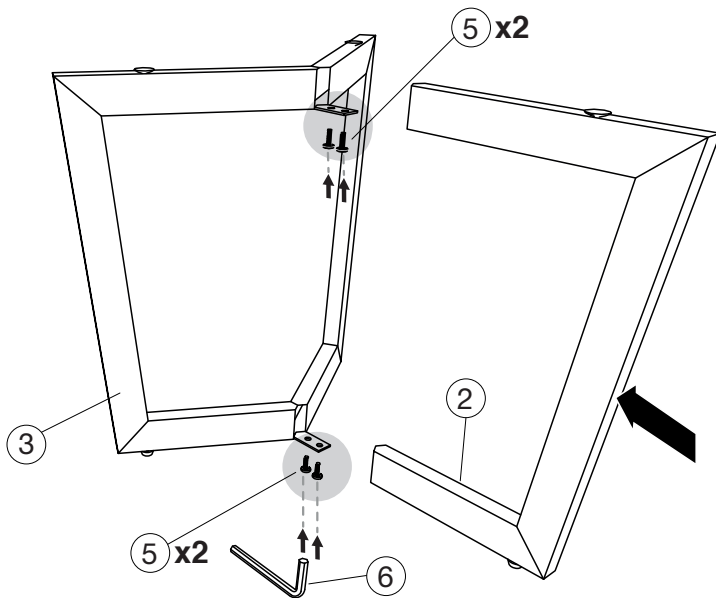

INSTRUCTIONS D'ASSEMBLAGE / ASSEMBLY INSTRUCTIONS / MONTAGEANLEITUNG

01