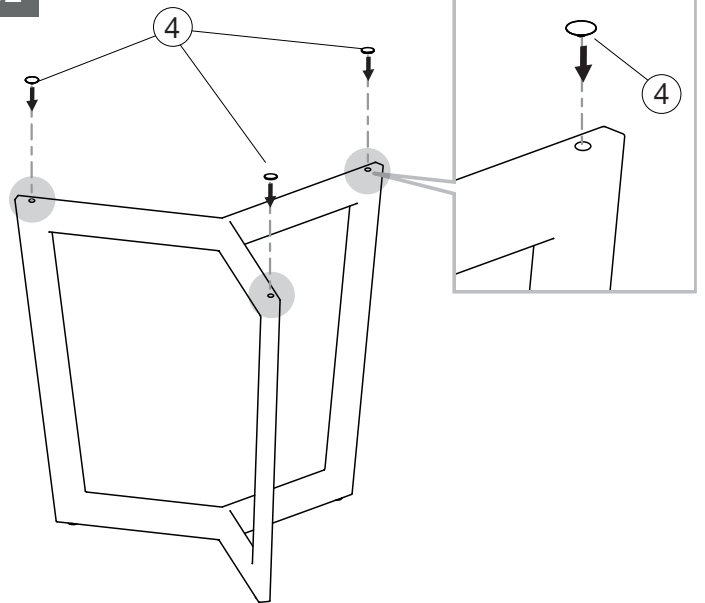

10 min

Tenir les enfants à l'écart lors du montage - Ne jamais soulever la table par le plateau
Keep children away during assembly - Do not carry the table upper plate
Kinder bei der Montage fernhalten – Niemals den Tisch an den Platten hochheben

INSTRUCTIONS D'ASSEMBLAGE / ASSEMBLY INSTRUCTIONS / MONTAGEANLEITUNG

01

02

03

04