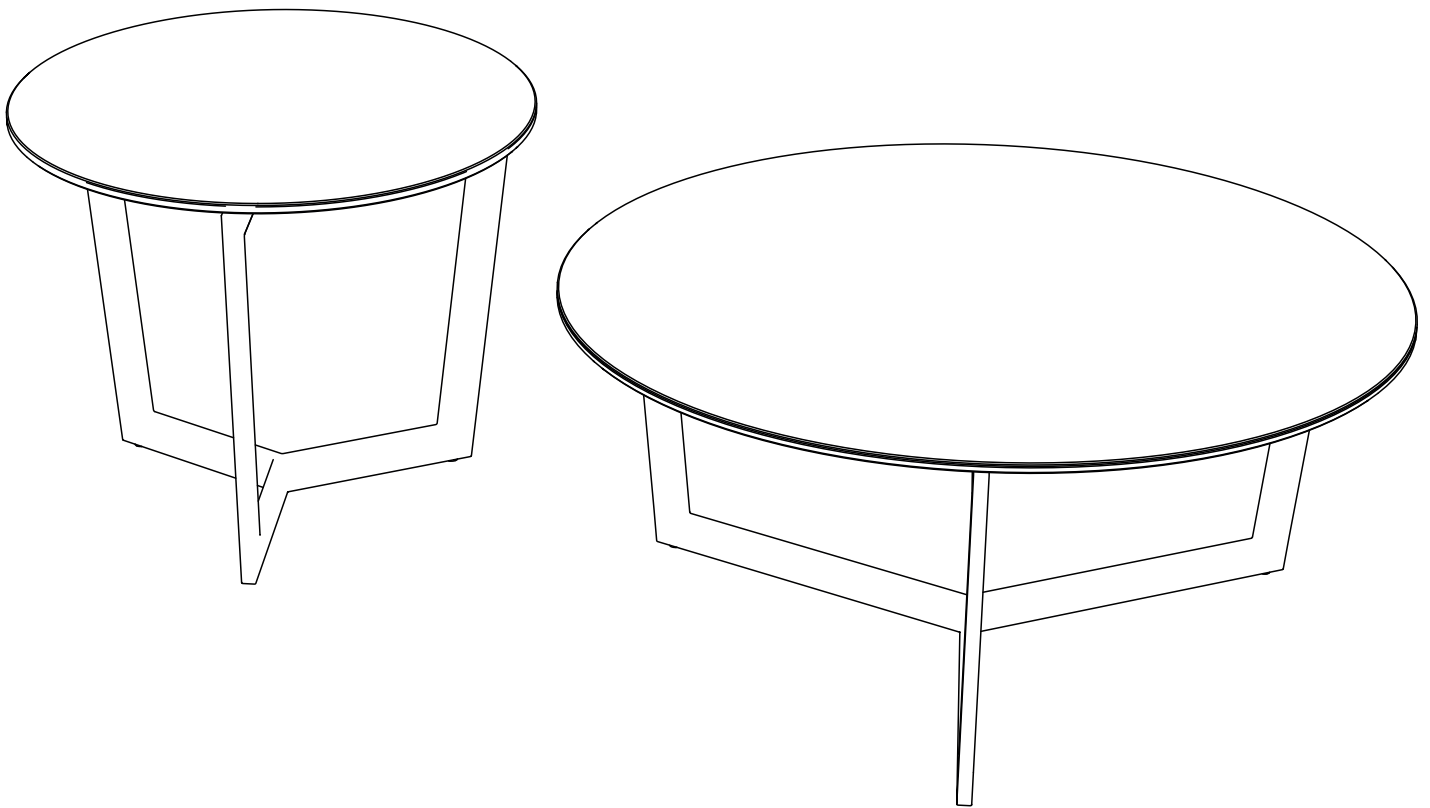

MODELE : TAMARA

Matériaux : acier/verre/céramique
Materials : steel/glass/ceramic
Material : Stahl/Glas/Keramik

REF : CT033 - CT034 - CT053 - CT054

ET033 - ET053

Dimensions/Abmessungen :
CT033 CT053 : Ø90 x 40 cm
CT034 CT054 : Ø75 x 40 cm
ET033 ET053 : Ø55 x 45 cm